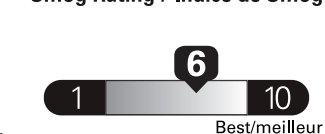

Smog Rating / Indice de Smog