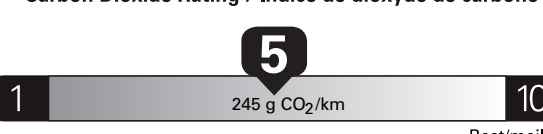

Carbon Dioxide Rating / Indice de dioxyde de carbone

Tailpipe emissions only / Émissions du tuyau d'échappement seulement