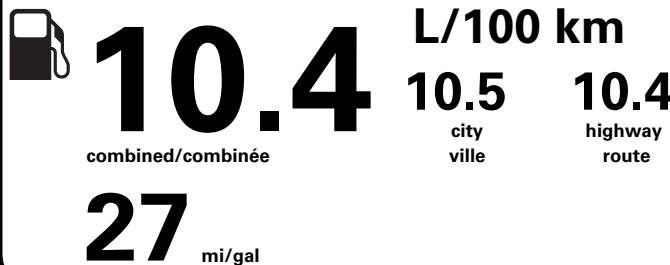

"THIS VEH. NOT INTENDED FOR SALE OR REGISTRATION IN US" RETAIL PRICES EXCLUDE GST/HST

ENERGUIDE

Gasoline Vehicle Véhicule à essence

Fuel Consumption / Consommation de carburant

Annual fuel COST for an annual distance of 20,000 km, and an average fuel price of \$1.25 per litre

\$ 2 600

Coût annuel en carburant

pour une distance annuelle de 20 000 km, et un prix moyen du carburant de 1,25 \$ par litre

Standard pickup trucks range from / Les camionnettes ordinaires font entre 8.9 - 19.8 L<sub>e</sub>/100 km