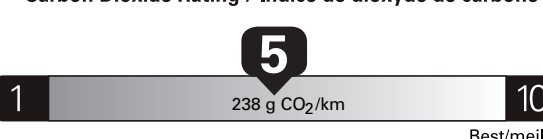

Carbon Dioxide Rating / Indice de dioxyde de carbone