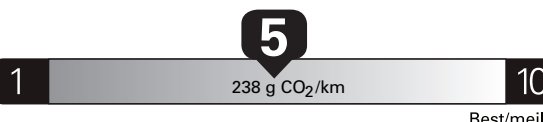

Carbon Dioxide Rating / Indice de dioxyde de carbone

Tailpipe emissions only / Émissions du tuyau d'échappement seulement