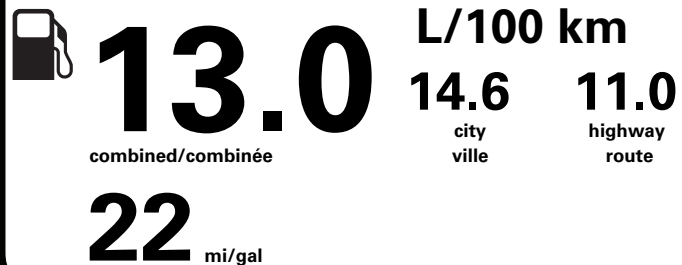

SAFETY/SECURITY

- ADVANCED SECURITY PACK
- AIR BAGS, SIDE
- AIRBAGS, DRIVER & PASS
- ROLL STABILITY CONTROL
- SAFETY BELTS, ADJUSTABLE
- SOS POST CRASH ALERT SYST
- STOP LAMP, HIGH MOUNT CTR
- TIRE PRESSURE MONITOR SYS

WARRANTY

- 3 YR/60,000 KM BASIC
- 5YEAR/100,000 KM POWERTRAIN
- ROADSIDE ASSISTANCE 24 HRS

INCLUDED ON THIS VEHICLE

EQUIPMENT GROUP 501A

- LARIAT SERIES

OPTIONAL EQUIPMENT/OTHER

2022 MODEL YEAR	
FEDERAL EXCISE TAX	100.00
3.5L V6 ECOBOOST ENGINE	- 300.00
275/60R-20 BSW ALL-TERRAIN	1,000.00
3.55 ELECTRONIC LOCK RR AXLE	NO CHARGE
7150# GVWR PACKAGE	
50 STATE EMISSIONS	NO CHARGE
TWIN PANEL MOONROOF	1,750.00
CNCTD NAV/SIRIUS XM REMOVAL	- 250.00
AUTO START-STOP REMOVAL	- 60.00
MAX TRAILER TOW PACKAGE	950.00
MIRROR PWR TELE/GLASS/FOLD	570.00
FX4 OFF ROAD PACKAGE	950.00
.SKID PLATES	
POWER TAILGATE	800.00
.TAILGATE STEP	
20" 6-SPOKE DARK ALLOY WHEEL	NO CHARGE
136 LITRE/ 36 GALLON FUEL TANK	
360 DEGREE CAMERA	850.00
LARIAT SPORT PACKAGE	1,100.00
LEATHER BUCKET SEATS W/CONSOLE	NO CHARGE

(MSRP)*

PRICE INFORMATION

BASE PRICE	$70,475.00
TOTAL OPTIONS/OTHER	7,460.00
TOTAL VEHICLE & OPTIONS/OTHER	77,935.00
DESTINATION & DELIVERY	2,095.00

(MSRP)*

"THIS VEH. NOT INTENDED FOR SALE OR REGISTRATION IN US" RETAIL PRICES EXCLUDE GST/HST

Gasoline Vehicle
Véhicule à essence

Fuel Consumption / Consommation de carburant

Annual fuel COST
for an annual distance of 20,000 km, and an average fuel price of $1.00 per litre

$ 2 600

Coût annuel en carburant

pour une distance annuelle de 20 000 km, et un prix moyen du carburant de 1,00 $ par litre

Standard pickup trucks range from /
Les camionnettes ordinaires font entre
8.8 - 19.8 L_e/100 km

L_e is gasoline litre equivalent
L_e signifie litre équivalent d'essence