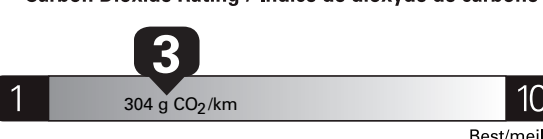

"THIS VEH. NOT INTENDED FOR SALE OR REGISTRATION IN US" RETAIL PRICES EXCLUDE GST/HST

SOLD TO/VENDU A Lakeside Ford 309 - 1A Street South East Slave Lake AB CAN T0G 2A3

B60 377

RAMP ONE/ TERMINAL UN

RA67

DEALER NO./CONCESSIONNAIRE

B60 377

SHIP TO (IF OTHER THAN SOLD TO) / EXPEDIER A (SI AUTRE QUE L'ACHETEUR)

RAMP TWO/ TERMINAL DEUX

FINAL ASSEMBLY PLANT/ USINE DE MONTAGE

DEARBORN

SHIP THROUGH/EXPEDIER VIA

METHOD OF TRANSP / MODE DE TRANSPORT

RAIL

ITEM #: B6-R009 O/T 1

SPECIAL ORDER

NE311 N RE 2X 230 000647 05 31 22

TOTAL MSRP $64,020.00

* MANUFACTURER'S SUGGESTED RETAIL PRICE = MSRP

* NOTE: THIS PRICE HAS BEEN DEVELOPED AS A GUIDE. DEALERS MAY SELL FOR LESS AND ARE NOT UNDER ANY OBLIGATION TO ACCEPT THIS SUGGESTED RETAIL PRICE.

Canada

ENERGUIDE

Gasoline Vehicle Véhicule à essence

Fuel Consumption / Consommation de carburant

13.0 L/100 km combined/combinée 14.6 city ville 11.0 highway route 22 mi/gal

Annual fuel COST for an annual distance of 20,000 km, and an average fuel price of $1.00 per litre

$ 2 600

Coût annuel en carburant

pour une distance annuelle de 20 000 km, et un prix moyen du carburant de 1,00 $ par litre

Standard pickup trucks range from / Les camionnettes ordinaires font entre 8.8 - 19.8 L_e/100 km

L_e is gasoline litre equivalent L_e signifie litre équivalent d'essence

Carbon Dioxide Rating / Indice de dioxyde de carbone

Tailpipe emissions only / Émissions du tuyau d'échappement seulement