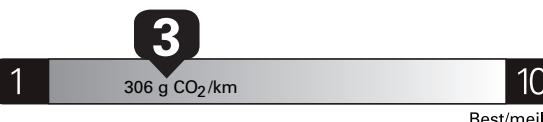

Carbon Dioxide Rating / Indice de dioxyde de carbone

Tailpipe emissions only / Émissions du tuyau d'échappement seulement