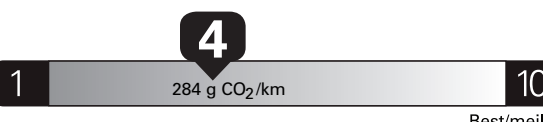

Carbon Dioxide Rating / Indice de dioxyde de carbone

Tailpipe emissions only / Émissions du tuyau d'échappement seulement