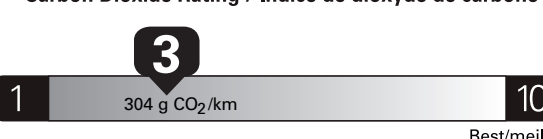

Carbon Dioxide Rating / Indice de dioxyde de carbone

Tailpipe emissions only / Émissions du tuyau d'échappement seulement