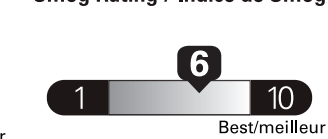

Smog Rating / Indice de Smog