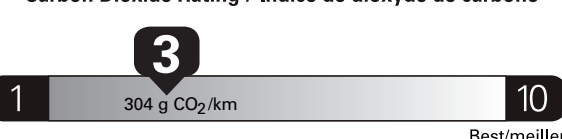

Carbon Dioxide Rating / Indice de dioxyde de carbone