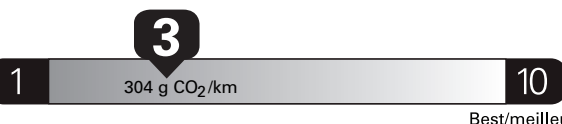

Carbon Dioxide Rating / Indice de dioxyde de carbone