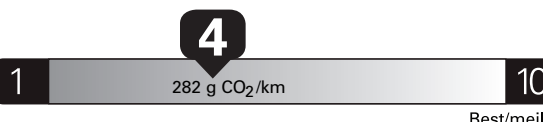

(MSRP)*

TOTAL VEHICLE & OPTIONS/OTHER 60,624.00 DESTINATION & DELIVERY 1,995.00

100.00

3,250.00

350.00

NO CHARGE

NO CHARGE

NO CHARGE

950.00

470.00

500.00

SOLD TO/VENDU A

Murphy Ford Sales Ltd. 1341 Pembroke Street West Pembroke ON CAN K8A 5R3

B10 702

RAMP ONE/ TERMINAL UN

CM6B

DEALER NO./CONCESSIONNAIRE

B10 702

SHIP TO (IF OTHER THAN SOLD TO) / EXPEDIER A (SI AUTRE QUE L'ACHETEUR)

RAMP TWO/ TERMINAL DEUX

FINAL ASSEMBLY PLANT/ USINE DE MONTAGE

KANSAS CITY

SHIP THROUGH/EXPEDIER VIA

METHOD OF TRANSP / MODE DE TRANSPORT

ITEM #: B1-2219 O/T 2

CONVOY

MJ242 N RE 2X 135 000316 09 24 21

TOTAL MSRP $62,619.00

* MANUFACTURER'S SUGGESTED RETAIL PRICE = MSRP

* NOTE: THIS PRICE HAS BEEN DEVELOPED AS A GUIDE. DEALERS MAY SELL FOR LESS AND ARE NOT UNDER ANY OBLIGATION TO ACCEPT THIS SUGGESTED RETAIL PRICE.

Canada

ENERGUIDE

Gasoline Vehicle Véhicule à essence

Fuel Consumption / Consommation de carburant

12.0 L/100 km combined/combiniée 13.5 city ville 10.2 highway route 24 mi/gal

Annual fuel COST for an annual distance of 20,000 km, and an average fuel price of $1.25 per litre

$ 3 000

Coût annuel en carburant

pour une distance annuelle de 20 000 km, et un prix moyen du carburant de 1,25 $ par litre

Standard pickup trucks range from / Les camionnettes ordinaires font entre 8.9 - 16.3 L_e/100 km

L_e is gasoline litre equivalent L_e signifie litre équivalent d'essence

Carbon Dioxide Rating / Indice de dioxyde de carbone

Tailpipe emissions only / Émissions du tuyau d'échappement seulement

Smog Rating / Indice de Smog