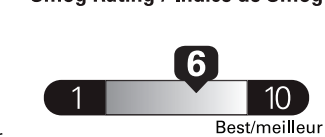

Smog Rating / Indice de Smog

Tailpipe emissions only / Émissions du tuyau d'échappement seulement

Estimates are based on Government of Canada approved criteria and testing methods. Vehicle's actual fuel consumption will vary.

Estimations établies selon des méthodes d'essai et des critères approuvés par le gouvernement du Canada. La consommation de carburant réelle du véhicule variera.