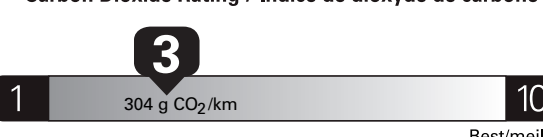

Carbon Dioxide Rating / Indice de dioxyde de carbone