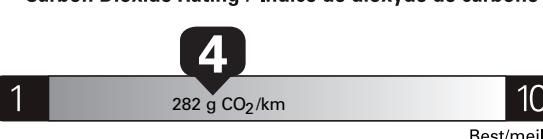

Carbon Dioxide Rating / Indice de dioxyde de carbone

Tailpipe emissions only / Émissions du tuyau d'échappement seulement