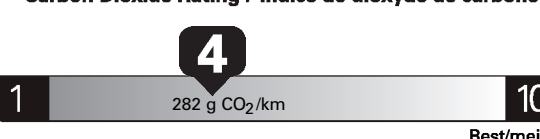

Carbon Dioxide Rating / Indice de dioxyde de carbone