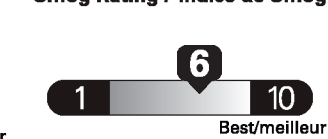

Smog Rating / Indice de Smog

Tailpipe emissions only / Émissions du tuyau d'échappement seulement

Estimates are based on Government of Canada approved criteria and testing methods. Vehicle's actual fuel consumption will vary.

Estimations établies selon des méthodes d'essai et des critères approuvés par le gouvernement du Canada. La consommation de carburant réelle du véhicule variera.

For more information visit

vehicles.nrcan.gc.ca

Pour plus d'information visitez

vehicules.nrcan.gc.ca