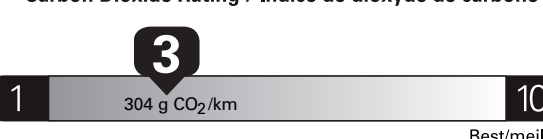

(MSRP)*

57,350.00 10,040.00 67,390.00 2,095.00

"THIS VEH. NOT INTENDED FOR SALE OR REGISTRATION IN US" RETAIL PRICES EXCLUDE GST/HST

SOLD TO/ VENDU A Canso Ford Sales (2005) Limite 9 MacIntosh Ave. Port Hawkesbury NS CAN B9A 3K4

B30 274

RAMP ONE/ TERMINAL UN

CW65

DEALER NO./CONCESSIONNAIRE

B30 274

SHIP TO (IF OTHER THAN SOLD TO) / EXPEDIER A (SI AUTRE QUE L'ACHETEUR)

RAMP TWO/ TERMINAL DEUX

FINAL ASSEMBLY PLANT/ USINE DE MONTAGE KANSAS CITY

SHIP THROUGH/EXPEDIER VIA

METHOD OF TRANSP / MODE DE TRANSPORT

CONVOY

ITEM #: B3-F127 O/T 2

NK212 N RE 2X 235 000533 10 21 22

TOTAL MSRP $69,485.00

* MANUFACTURER'S SUGGESTED RETAIL PRICE = MSRP

* NOTE: THIS PRICE HAS BEEN DEVELOPED AS A GUIDE. DEALERS MAY SELL FOR LESS AND ARE NOT UNDER ANY OBLIGATION TO ACCEPT THIS SUGGESTED RETAIL PRICE.

Canada

ENERGUIDE

Gasoline Vehicle Véhicule à essence

Fuel Consumption / Consommation de carburant

13.0 L/100 km combined/ combinée 14.6 city ville 11.0 highway route 22 mi/gal

Annual fuel COST for an annual distance of 20,000 km, and an average fuel price of $1.00 per litre

$ 2 600

Coût annuel en carburant

pour une distance annuelle de 20 000 km, et un prix moyen du carburant de 1,00 $ par litre

Standard pickup trucks range from / Les camionnettes ordinaires font entre 8.8 - 19.8 L_e/100 km

L_e is gasoline litre equivalent L_e signifie litre équivalent d'essence

Carbon Dioxide Rating / Indice de dioxyde de carbone

Tailpipe emissions only / Émissions du tuyau d'échappement seulement