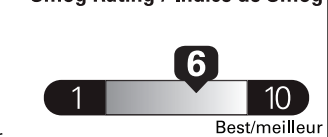

Smog Rating / Indice de Smog

Tailpipe emissions only / Émissions du tuyau d'échappement seulement

Estimates are based on Government of Canada approved criteria and testing methods. Vehicle's actual fuel consumption will vary.

Estimations établies selon des méthodes d'essai et des critères approuvés par le gouvernement du Canada. La consommation de carburant réelle du véhicule variera.