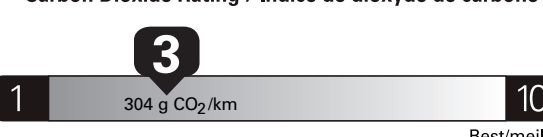

OPTIONAL EQUIPMENT/OTHER

- 2022 MODEL YEAR FEDERAL EXCISE TAX 3.5L V6 ECOBOOST ENGINE 3.55 ELECTRONIC LOCK RR AXLE 7150# GVWR PACKAGE 50 STATE EMISSIONS LINER-TRAY STYLE-NO CARPET MAT 400W OUTLET AUTO START-STOP REMOVAL MAX TRAILER TOW PACKAGE INTEGRATED TRLR BRAKE CNTRL MIRROR MANUAL TELE W/PWR GLASS TAILGATE STEP 136 LITRE/ 36 GALLON FUEL TANK XLT SPORT PACKAGE .275/65R18 BSW ALL-TERRAIN .18" 6-SPOKE GLOSS BLACK WHEEL SPORT CLOTH 40/CONSOLE/40

(MSRP)*

6,040.00

100.00 - 300.00 NO CHARGE NO CHARGE 200.00 - 60.00 950.00 360.00 470.00 500.00 NO CHARGE

PRICE INFORMATION

BASE PRICE $56,930.00 TOTAL OPTIONS/OTHER 8,260.00 TOTAL VEHICLE & OPTIONS/OTHER DESTINATION & DELIVERY 65,190.00 1,995.00

"THIS VEH. NOT INTENDED FOR SALE OR REGISTRATION IN US" RETAIL PRICES EXCLUDE GST/HST

Canada

ENERGUIDE

Gasoline Vehicle Véhicule à essence

Fuel Consumption / Consommation de carburant

13.0 L/100 km combined/combiniée 14.6 city ville 11.0 highway route 22 mi/gal

Annual fuel COST for an annual distance of 20,000 km, and an average fuel price of $1.00 per litre

$ 2 600

Coût annuel en carburant

pour une distance annuelle de 20 000 km, et un prix moyen du carburant de 1,00 $ par litre

Standard pickup trucks range from / Les camionnettes ordinaires font entre 8.8 - 19.8 L_e/100 km

L_e is gasoline litre equivalent L_e signifie litre équivalent d'essence

Carbon Dioxide Rating / Indice de dioxyde de carbone