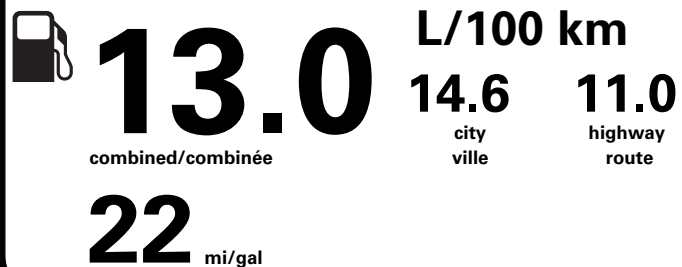

- 2022 MODEL YEAR
- FEDERAL EXCISE TAX 100.00
- 3.5L V6 ECOBOOST ENGINE 2,350.00
- 275/60R-20 BSW ALL-TERRAIN 1,000.00
- 3.55 ELECTRONIC LOCK RR AXLE NO CHARGE
- 7050# GVWR PACKAGE NO CHARGE
- 50 STATE EMISSIONS NO CHARGE
- AUTO START-STOP REMOVAL - 60.00
- MAX TRAILER TOW PACKAGE 950.00
- 20" 6-SPOKE DARK ALLOY WHEEL NO CHARGE
- 136 LITRE/ 36 GALLON FUEL TANK NO CHARGE
- LARIAT SPORT PACKAGE 1,100.00
- LEATHER BUCKET SEATS W/CONSOLE NO CHARGE

(MSRP)*

100.00
2,350.00
1,000.00
NO CHARGE
NO CHARGE
- 60.00
950.00
NO CHARGE
1,100.00
NO CHARGE

PRICE INFORMATION

BASE PRICE	$62,830.00
TOTAL OPTIONS/OTHER	5,440.00
TOTAL VEHICLE & OPTIONS/OTHER	68,270.00
DESTINATION & DELIVERY	1,995.00

(MSRP)*

SOLD TO/VENDU A George Stockfish Ford (1987) Highway 17e North Bay ON CAN P1B 8J5	B80 112	RAMP ONE/ TERMINAL UN RA7M	DEALER NO./CONCESSIONNAIRE B80 112
SHIP TO (IF OTHER THAN SOLD TO) / EXPEDIER A (SI AUTRE QUE L'ACHETEUR)		RAMP TWO/ TERMINAL DEUX	FINAL ASSEMBLY PLANT/ USINE DE MONTAGE DEARBORN
SHIP THROUGH/EXPEDIER VIA	METHOD OF TRANSP / MODE DE TRANSPORT RAIL	ITEM #: B8-001B O/T 1	

TOTAL MSRP $70,265.00

* MANUFACTURER'S SUGGESTED RETAIL PRICE = MSRP
* NOTE: THIS PRICE HAS BEEN DEVELOPED AS A GUIDE. DEALERS MAY SELL FOR LESS AND ARE NOT UNDER ANY OBLIGATION TO ACCEPT THIS SUGGESTED RETAIL PRICE.

SPECIAL ORDER

NA031 N RE 2X 215 000687 01 03 22

Canada

ENERGUIDE

Gasoline Vehicle
Véhicule à essence

Fuel Consumption / Consommation de carburant

Annual fuel **COST**
for an annual distance of 20,000 km, and an
average fuel price of $1.00 per litre

$ 2 600

Coût annuel en carburant

pour une distance annuelle de 20 000 km, et un
prix moyen du carburant de 1,00 $ par litre

Standard pickup trucks range
from /
Les camionnettes ordinaires font
entre
8.8 - 19.8 L_e/100 km

L_e is gasoline litre equivalent
L_e signifie litre équivalent d'essence

Carbon Dioxide Rating / Indice de dioxyde de carbone

Smog Rating / Indice de Smog

Tailpipe emissions only / Émissions du tuyau d'échappement seulement

Estimates are based on Government of Canada
approved criteria and testing methods. Vehicle's
actual fuel consumption will vary.

Estimations établies selon des méthodes d'essai et des
critères approuvés par le gouvernement du Canada. La
consommation de carburant réelle du véhicule variera.

For more information visit

vehicles.nrcan.gc.ca

Pour plus d'information visitez

vehicules.nrcan.gc.ca

U.S. GOVERNMENT SAFETY RATINGS
COTES DE SÉCURITÉ DU GOUVERNEMENT AMÉRICAIN

Overall Vehicle Score / Cote globale du véhicule	★★★★★
Frontal Crash Collision frontale	★★★★★ Driver / Conducteur Passenger / Passager
Side Crash Collision latérale	★★★★★ Front seat / Siège avant Rear seat / Siège arrière
Rollover / Capotage	★★★★

Star ratings range from 1 to 5 stars (*****), with 5 being the highest.
Les cotes varient de 1 à 5 étoiles (*****), 5 étant la cote la plus élevée.

Source: U.S. National Highway Traffic Safety Administration
For more information / Pour de plus amples renseignements
www.safercar.gov

1FTFW1E83NFA37660

FordPass Connect™

Download the FordPass™ app* and you can:

Access Vehicle Control Features

- Remotely start, lock and unlock your vehicle.
- Locate your vehicle and check approximate fuel range.
- Receive vehicle health alerts.

Activate 4G LTE Wi-Fi Hotspot

- New vehicles include a 3-month or 3GB data (whichever comes first) Wi-Fi trial.
- Connect up to ten Wi-Fi-equipped devices.

The FordPass Connect™ modem is active and
sending vehicle data (e.g., diagnostics) to Ford. See
in-vehicle Settings for connectivity options.

Scan code not
operational at
this time

FOR PLANT
USE ONLY

Insist on Ford Protect! The only extended service plan fully backed
by Ford and honored at every Ford dealership in the US and Canada.
See your Ford dealer for additional details, or visit www.ford.ca
for more information.

Personalize your vehicle with Ford Custom Accessories.
Genuine Ford Accessories are engineered for your vehicle
and can be included under the Ford New Vehicle Limited
Warranty. Certain conditions, limitations and exclusions
apply. See your Dealer for details.