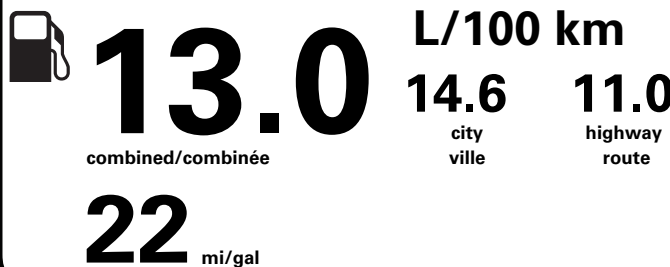

SAFETY/SECURITY

- AIR BAGS, SIDE
- AIRBAGS, DRIVER & PASS
- PERIMETER ALARM
- ROLL STABILITY CONTROL
- SAFETY BELTS, ADJUSTABLE
- SOS POST CRASH ALERT SYST
- STOP LAMP, HIGH MOUNT CTR
- TIRE PRESSURE MONITOR SYS

WARRANTY

- 3 YR/60,000 KM BASIC
- 5YEAR/100,000 KM POWERTRAIN
- ROADSIDE ASSISTANCE 24 HRS

INCLUDED ON THIS VEHICLE

EQUIPMENT GROUP 302A

- •XLT SERIES
- •BOXLINK CARGO SYSTEM
- •ELECTRONIC AUTO TEMP CONTROL
- •LED BOX LIGHTING
- •LED SIDE-MIRROR SPOT LIGHTS
- •POWER SLIDING REAR WINDOW
- •REMOTE START SYSTEM

OPTIONAL EQUIPMENT/OTHER

- 2022 MODEL YEAR
- FEDERAL EXCISE TAX
- 3.5L V6 ECOBOOST ENGINE
- 3.31 RATIO REGULAR AXLE
- 7150# GVWR PACKAGE
- 50 STATE EMISSIONS
- LINER-TRAY STYLE-NO CARPET MAT
- 400W OUTLET
- CNCTD NAV/SIRIUS XM REMOVAL
- AUTO START-STOP REMOVAL
- TRAILER TOW PACKAGE
- .INTEGRATED TRLR BRAKE CNTRL
- MIRROR MAN FOLD W/POWER GLASS
- TAILGATE STEP
- 136 LITRE/ 36 GALLON FUEL TANK
- XLT SPORT PACKAGE
- .275/65R18 BSW ALL-TERRAIN
- .18" 6-SPOKE GLOSS BLACK WHEEL
- SPORT CLOTH 40/CONSOLE/40

(MSRP)*

6,040.00

100.00

- 300.00

NO CHARGE

NO CHARGE

200.00

- 250.00

- 60.00

NO CHARGE

470.00

500.00

NO CHARGE

PRICE INFORMATION

BASE PRICE	$57,350.00
TOTAL OPTIONS/OTHER	6,700.00
TOTAL VEHICLE & OPTIONS/OTHER	64,050.00
DESTINATION & DELIVERY	2,095.00

"THIS VEH. NOT INTENDED FOR SALE OR REGISTRATION IN US" RETAIL PRICES EXCLUDE GST/HST

Gasoline Vehicle
Véhicule à essence

Fuel Consumption / Consommation de carburant

Annual fuel COST
for an annual distance of 20,000 km, and an average fuel price of $1.00 per litre

$ 2 600

Coût annuel en carburant
pour une distance annuelle de 20 000 km, et un prix moyen du carburant de 1,00 $ par litre

Standard pickup trucks range from /
Les camionnettes ordinaires font entre
8.8 - 19.8 L_e/100 km

L_e is gasoline litre equivalent
L_e signifie litre équivalent d'essence