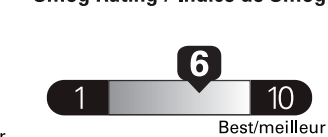

Smog Rating / Indice de Smog

Tailpipe emissions only / Émissions du tuyau d'échappement seulement

Estimates are based on Government of Canada approved criteria and testing methods. Vehicle's actual fuel consumption will vary.

Estimations établies selon des méthodes d'essai et des critères approuvés par le gouvernement du Canada. La consommation de carburant réelle du véhicule variera.

For more information visit

vehicles.nrcan.gc.ca

Pour plus d'information visitez

vehicules.nrcan.gc.ca