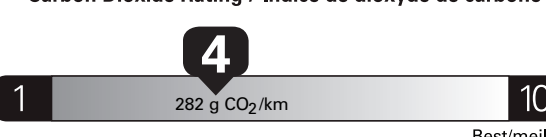

Carbon Dioxide Rating / Indice de dioxyde de carbone