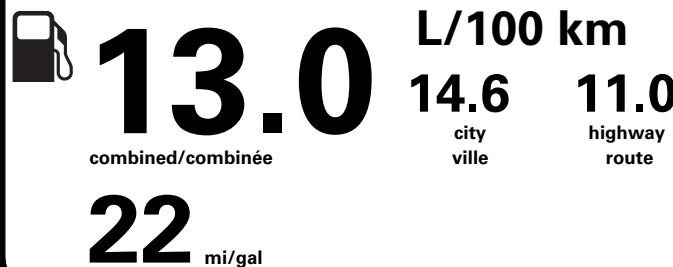

(MSRP)*

6,040.00

100.00

3,675.00

1,000.00

NO CHARGE

NO CHARGE

NO CHARGE

NO CHARGE

NO CHARGE

NO CHARGE

NO CHARGE

1,000.00

NO CHARGE

470.00

NO CHARGE

NO CHARGE

500.00

NO CHARGE

PRICE INFORMATION

BASE PRICE	$59,125.00
TOTAL OPTIONS/OTHER	12,725.00
TOTAL VEHICLE & OPTIONS/OTHER	71,850.00
DESTINATION & DELIVERY	2,095.00

"THIS VEH. NOT INTENDED FOR SALE OR REGISTRATION IN US" RETAIL PRICES EXCLUDE GST/HST

(MSRP)*

SOLD TO/VENDU A Canso Ford Sales (2005) Limite 9 MacIntosh Ave. Port Hawkesbury NS CAN B9A 3K4	B30 274	RAMP ONE/ TERMINAL UN CW65	DEALER NO./CONCESSIONNAIRE B30 274
SHIP TO (IF OTHER THAN SOLD TO) / EXPEDIER A (SI AUTRE QUE L'ACHETEUR)	RAMP TWO/ TERMINAL DEUX	FINAL ASSEMBLY PLANT/ USINE DE MONTAGE KANSAS CITY	TOTAL MSRP $73,945.00 * MANUFACTURER'S SUGGESTED RETAIL PRICE = MSRP * NOTE: THIS PRICE HAS BEEN DEVELOPED AS A GUIDE. DEALERS MAY SELL FOR LESS AND ARE NOT UNDER ANY OBLIGATION TO ACCEPT THIS SUGGESTED RETAIL PRICE.
SHIP THROUGH/EXPEDIER VIA	METHOD OF TRANSP / MODE DE TRANSPORT CONVOY	ITEM #: B3-F021 O/T 2	

PA132 N RE 2X 330 000368 01 13 23

Gasoline Vehicle
Véhicule à essence

Fuel Consumption / Consommation de carburant

Annual fuel **COST**
for an annual distance of 20,000 km, and an average fuel price of $1.25 per litre

$ 2 080

Coût annuel en carburant

pour une distance annuelle de 20 000 km, et un prix moyen du carburant de 1,25 $ par litre

Standard pickup trucks range from /
Les camionnettes ordinaires font entre
8.9 - 19.8 L_e/100 km

L_e is gasoline litre equivalent
L_e signifie litre équivalent d'essence