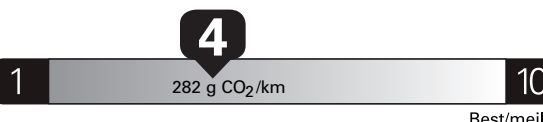

Carbon Dioxide Rating / Indice de dioxyde de carbone

Tailpipe emissions only / Émissions du tuyau d'échappement seulement