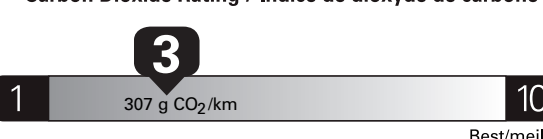

Carbon Dioxide Rating / Indice de dioxyde de carbone