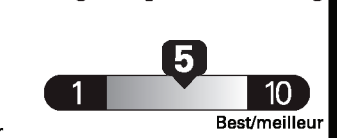

Smog Rating / Indice de Smog