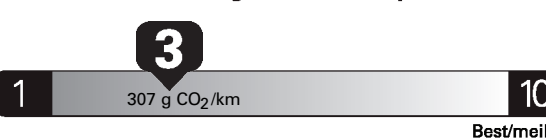

Carbon Dioxide Rating / Indice de dioxyde de carbone

Tailpipe emissions only / Émissions du tuyau d'échappement seulement