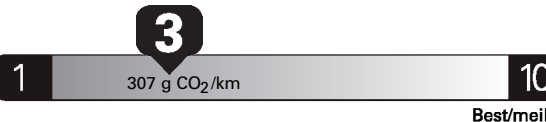

Carbon Dioxide Rating / Indice de dioxyde de carbone

Tailpipe emissions only / Émissions du tuyau d'échappement seulement