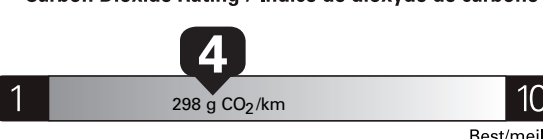

Carbon Dioxide Rating / Indice de dioxyde de carbone