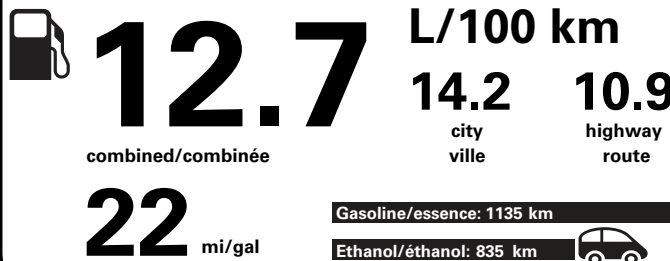

(MSRP)*

4,050.00

PRICE INFORMATION

BASE PRICE	$74,950.00
TOTAL OPTIONS/OTHER	11,010.00
TOTAL VEHICLE & OPTIONS/OTHER DESTINATION & DELIVERY	85,960.00
	2,295.00

(MSRP)*

"THIS VEH. NOT INTENDED FOR SALE OR REGISTRATION IN US" RETAIL PRICES EXCLUDE GST/HST

SOLD TO/VENDU A Capital Ford Lincoln Inc P.O. BOX 697 Regina SK CAN S4P 3A3	A40 620	RAMP ONE/ TERMINAL UN CA69	DEALER NO./CONCESSIONNAIRE A40 620
SHIP TO (IF OTHER THAN SOLD TO) / EXPEDIER A (SI AUTRE QUE L'ACHETEUR)		RAMP TWO/ TERMINAL DEUX	FINAL ASSEMBLY PLANT/ USINE DE MONTAGE DEARBORN
SHIP THROUGH/EXPEDIER VIA	METHOD OF TRANSP / MODE DE TRANSPORT CONVOY	ITEM #: A4-Y645 O/T 2	

TOTAL MSRP $88,255.00

* MANUFACTURER'S SUGGESTED RETAIL PRICE = MSRP
* NOTE: THIS PRICE HAS BEEN DEVELOPED AS A GUIDE. DEALERS MAY SELL FOR LESS AND ARE NOT UNDER ANY OBLIGATION TO ACCEPT THIS SUGGESTED RETAIL PRICE.

PE161 N RE 2X 340 000538 05 16 23

Fuel Consumption / Consommation de carburant

Annual fuel COST
for an annual distance of 20,000 km, and an average fuel price of $1.25 per litre

$ 3 175

Coût annuel en carburant

pour une distance annuelle de 20 000 km, et un prix moyen du carburant de 1,25 $ par litre

Standard pickup trucks range from /
Les camionnettes ordinaires font entre
8.9 - 19.8 L_e/100 km

L_e is gasoline litre equivalent
L_e signifie litre équivalent d'essence

Carbon Dioxide Rating / Indice de dioxyde de carbone

Tailpipe emissions only / Émissions du tuyau d'échappement seulement

Smog Rating / Indice de Smog

Estimates are based on Government of Canada approved criteria and testing methods. Vehicle's actual fuel consumption will vary.

Estimations établies selon des méthodes d'essai et des critères approuvés par le gouvernement du Canada. La consommation de carburant réelle du véhicule variera.

For more information visit

vehicles.nrcan.gc.ca

Pour plus d'information visitez

vehicules.nrcan.gc.ca

U.S. GOVERNMENT SAFETY RATINGS
COTES DE SÉCURITÉ DU GOUVERNEMENT AMÉRICAIN

Overall Vehicle Score / Cote globale du véhicule	★★★★★
Frontal Crash / Collision frontale	★★★★★
Side Crash / Collision latérale	★★★★★
Rollover / Capotage	★★★★

Star ratings range from 1 to 5 stars (*****), with 5 being the highest.
Les cotes varient de 1 à 5 étoiles (*****), 5 étant la cote la plus élevée.

Source: U.S. National Highway Traffic Safety Administration
For more information / Pour de plus amples renseignements
www.safercar.gov

1FTFW1E58PFB89636

FordPass Connect™

Download the FordPass™ app* and you can:

- Access Vehicle Control Features
- Remotely start, lock and unlock your vehicle.
- Locate your vehicle and check approximate fuel range.
- Receive vehicle health alerts.

Activate 4G LTE Wi-Fi Hotspot

- New vehicles include a 3-month or 3GB data (whichever comes first) Wi-Fi trial.
- Connect up to ten Wi-Fi-equipped devices.

The FordPass Connect™ modem is active and sending vehicle data (e.g., diagnostics) to Ford. See in-vehicle Settings for connectivity options.

Scan code not operational at this time

FOR PLANT USE ONLY

FORD PROTECT
Continued Service Plan

Insist on Ford Protect! The only extended service plan fully backed by Ford and honored at every Ford dealership in the US and Canada. See your Ford dealer for additional details, or visit www.ford.ca for more information.

Personalize your vehicle with Ford Custom Accessories. Genuine Ford Accessories are engineered for your vehicle and can be included under the Ford New Vehicle Limited Warranty. Certain conditions, limitations and exclusions apply. See your Dealer for details.