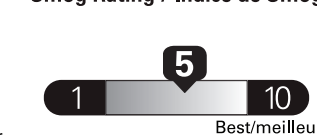

Smog Rating / Indice de Smog

Tailpipe emissions only / Émissions du tuyau d'échappement seulement

Estimates are based on Government of Canada approved criteria and testing methods. Vehicle's actual fuel consumption will vary.

Estimations établies selon des méthodes d'essai et des critères approuvés par le gouvernement du Canada. La consommation de carburant réelle du véhicule variera.

For more information visit

vehicles.nrcan.gc.ca

Pour plus d'information visitez

vehicules.nrcan.gc.ca