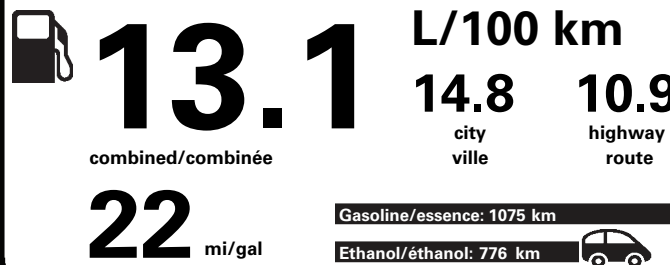

SAFETY/SECURITY

- ADVANCED SECURITY PACK
- AIR BAGS, SIDE
- AIRBAGS, DRIVER & PASS
- LED STP LMP, HIGH MNT CTR
- ROLL STABILITY CONTROL
- SAFETY BELTS, ADJUSTABLE
- SOS POST CRASH ALERT SYST
- TIRE PRESSURE MONITOR SYS

WARRANTY

- 3 YR/60,000 KM BASIC
- 5YEAR/100,000 KM POWERTRAIN
- ROADSIDE ASSISTANCE 24 HRS

INCLUDED ON THIS VEHICLE

EQUIPMENT GROUP 701A

OPTIONAL EQUIPMENT/OTHER

- 2021 MODEL YEAR
- FEDERAL EXCISE TAX
- .20" POLISHED ALUMINUM WHEELS
- .275/60R-20 BSW ALL-TERRAIN
- 3.31 RATIO REGULAR AXLE
- 7050# GVWR PACKAGE
- 50 STATE EMISSIONS
- LINER-TRAY STYLE-W/CARPET MAT
- INTERIOR WORK SURFACE
- TRAILER TOW PACKAGE
- PARTITIONED FOLD-FLAT STORAGE
- 136 LITRE/ 36 GALLON FUEL TANK
- PLATINUM CARMELO LTHR BUCKET
- FLEX FUEL VEHICLE

(MSRP)*

100.00

NO CHARGE

NO CHARGE

250.00

200.00

NO CHARGE

225.00

NO CHARGE

PRICE INFORMATION

BASE PRICE	$80,775.00
TOTAL OPTIONS/OTHER	775.00
TOTAL VEHICLE & OPTIONS/OTHER	81,550.00
DESTINATION & DELIVERY	1,950.00

"THIS VEH. NOT INTENDED FOR SALE OR REGISTRATION IN US" RETAIL PRICES EXCLUDE GST/HST

(MSRP)*

Fuel Consumption / Consommation de carburant

Annual fuel COST
for an annual distance of 20,000 km, and an average fuel price of $1.25 per litre

$ 3 275

Coût annuel en carburant

pour une distance annuelle de 20 000 km, et un prix moyen du carburant de 1,25 $ par litre

8.9 - 16.3 L_e/100 km

L_e is gasoline litre equivalent
L_e signifie litre équivalent d'essence

Carbon Dioxide Rating / Indice de dioxyde de carbone

Smog Rating / Indice de Smog

Tailpipe emissions only / Émissions du tuyau d'échappement seulement

Estimates are based on Government of Canada approved criteria and testing methods. Vehicle's actual fuel consumption will vary.

Estimations établies selon des méthodes d'essai et des critères approuvés par le gouvernement du Canada. La consommation de carburant réelle du véhicule variera.

For more information visit

vehicles.nrcan.gc.ca

Pour plus d'information visitez

vehicules.nrcan.gc.ca

**U.S. GOVERNMENT SAFETY RATINGS
COTES DE SÉCURITÉ DU GOUVERNEMENT AMÉRICAIN**

Overall Vehicle Score / Cote globale du véhicule	Not Rated / Non coté	
Frontal Crash Collision frontale	Driver / Conducteur Passenger / Passager	Not Rated / Non coté Not Rated / Non coté
Side Crash Collision latérale	Front seat / Siège avant Rear seat / Siège arrière	Not Rated / Non coté Not Rated / Non coté
Rollover / Capotage	Not Rated / Non coté	

Star ratings range from 1 to 5 stars (★★★★★), with 5 being the highest. Les cotes varient de 1 à 5 étoiles (★★★★★), 5 étant la cote la plus élevée.

Source: U.S. National Highway Traffic Safety Administration
For more information / Pour de plus amples renseignements
www.safercar.gov

1FTFW1E58MFA80007

FordPass Connect™

Download the FordPass™ app* and you can:

- Access Vehicle Control Features
- Remotely start, lock and unlock your vehicle.
- Locate your vehicle and check approximate fuel range.
- Receive vehicle health alerts.

Activate 4G LTE Wi-Fi Hotspot

- New vehicles include a 3-month or 3GB data (whichever comes first) Wi-Fi trial.
- Connect up to ten Wi-Fi-equipped devices.

The FordPass Connect™ modem is active and sending vehicle data (e.g., diagnostics) to Ford. See in-vehicle Settings for connectivity options.

Scan code not operational at this time

FOR PLANT USE ONLY

SOLD TO/ENDU A Fairway Ford Sales Ltd 236 Main Street Steinbach MB CAN R5G 1Y6	B40 830	RAMP ONE/ TERMINAL UN RA64	DEALER NO./CONCESSIONNAIRE B40 830
SHIP TO (IF OTHER THAN SOLD TO) / EXPÉDIER A (SI AUTRE QUE L'ACHETEUR)		RAMP TWO/ TERMINAL DEUX	FINAL ASSEMBLY PLANT/ USINE DE MONTAGE DEARBORN
SHIP THROUGH/EXPÉDIER VIA	METHOD OF TRANSP / MODE DE TRANSPORT RAIL	ITEM #: B4-3437 O/T 1	

TOTAL MSRP $83,500.00

* MANUFACTURER'S SUGGESTED RETAIL PRICE = MSRP
* NOTE: THIS PRICE HAS BEEN DEVELOPED AS A GUIDE. DEALERS MAY SELL FOR LESS AND ARE NOT UNDER ANY OBLIGATION TO ACCEPT THIS SUGGESTED RETAIL PRICE.

SPECIAL ORDER

MA141 N RE 2X 120 000629 01 14 21