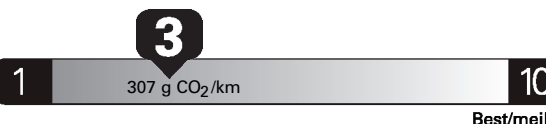

Carbon Dioxide Rating / Indice de dioxyde de carbone

Tailpipe emissions only / Émissions du tuyau d'échappement seulement