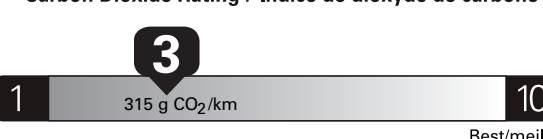

Carbon Dioxide Rating / Indice de dioxyde de carbone