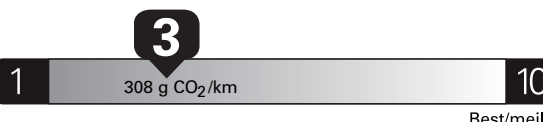

Carbon Dioxide Rating / Indice de dioxyde de carbone