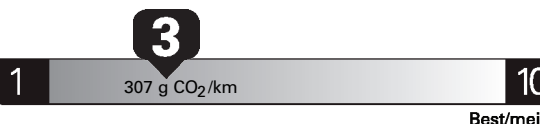

Carbon Dioxide Rating / Indice de dioxyde de carbone

Tailpipe emissions only / Émissions du tuyau d'échappement seulement