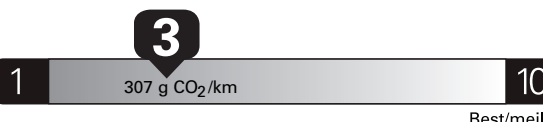

Carbon Dioxide Rating / Indice de dioxyde de carbone