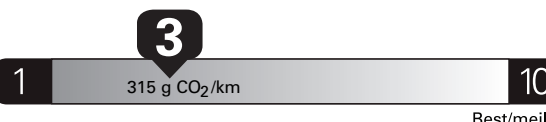

Carbon Dioxide Rating / Indice de dioxyde de carbone

Tailpipe emissions only / Émissions du tuyau d'échappement seulement