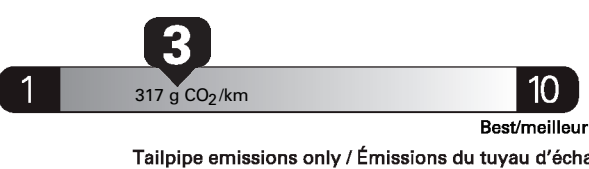

\$ 3 510

Coût annuel en carburant

pour une distance annuelle de 20 000 km, et un prix moyen du carburant de 1,30 \$ par litre

Standard pickup trucks range from / Les camionnettes ordinaires font entre

Carbon Dioxide Rating / Indice de dioxyde de carbone