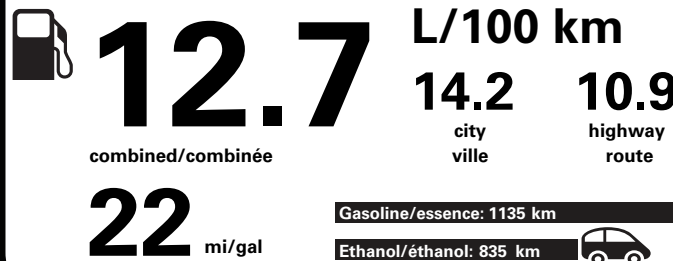

(MSRP)*

FLEX FUEL VEHICLE

6,040.00

(MSRP)*

PRICE INFORMATION

BASE PRICE	$62,900.00
TOTAL OPTIONS/OTHER	10,045.00
TOTAL VEHICLE & OPTIONS/OTHER	72,945.00
DESTINATION & DELIVERY	2,295.00

(MSRP)*

"THIS VEH. NOT INTENDED FOR SALE OR REGISTRATION IN US" RETAIL PRICES EXCLUDE GST/HST

SOLD TO/VENDEU A Woodridge Ford Lincoln Ltd 11580 24 St. S.E. Calgary AB CAN T2Z 3K1	A60 050	RAMP ONE/ TERMINAL UN CA68	DEALER NO./CONCESSIONNAIRE A60 050
SHIP TO (IF OTHER THAN SOLD TO) / EXPEDIER A (SI AUTRE QUE L'ACHETEUR) Okotoks Ford Lincoln 4 Westland Road Okotoks AB	A6 301	RAMP TWO/ TERMINAL DEUX	FINAL ASSEMBLY PLANT/ USINE DE MONTAGE DEARBORN
SHIP THROUGH/EXPEDIER VIA	METHOD OF TRANSP / MODE DE TRANSPORT CONVOY	ITEM #: A6-X308 O/T 2	

TOTAL MSRP $75,240.00

* MANUFACTURER'S SUGGESTED RETAIL PRICE = MSRP
* NOTE: THIS PRICE HAS BEEN DEVELOPED AS A GUIDE. DEALERS MAY SELL FOR LESS AND ARE NOT UNDER ANY OBLIGATION TO ACCEPT THIS SUGGESTED RETAIL PRICE.

PF051 N RE 2X 340 000514 06 05 23

Fuel Consumption / Consommation de carburant

Annual fuel **COST**
for an annual distance of 20,000 km, and an average fuel price of $1.25 per litre

$ 3 175

Coût annuel en carburant

pour une distance annuelle de 20 000 km, et un prix moyen du carburant de 1,25 $ par litre

Standard pickup trucks range from /
Les camionnettes ordinaires font entre
8.9 - 19.8 L_e/100 km

L_e is gasoline litre equivalent
L_e signifie litre équivalent d'essence

Carbon Dioxide Rating / Indice de dioxyde de carbone

Tailpipe emissions only / Émissions du tuyau d'échappement seulement

Smog Rating / Indice de Smog

Estimates are based on Government of Canada approved criteria and testing methods. Vehicle's actual fuel consumption will vary.

Estimations établies selon des méthodes d'essai et des critères approuvés par le gouvernement du Canada. La consommation de carburant réelle du véhicule variera.

For more information visit

vehicles.nrcan.gc.ca

Pour plus d'information visitez

vehicules.nrcan.gc.ca

U.S. GOVERNMENT SAFETY RATINGS
COTES DE SÉCURITÉ DU GOUVERNEMENT AMÉRICAIN

Overall Vehicle Score / Cote globale du véhicule	★★★★★
Frontal Crash / Collision frontale	★★★★★
Side Crash / Collision latérale	★★★★★
Rollover / Capotage	★★★★

Star ratings range from 1 to 5 stars (*****), with 5 being the highest.
Les cotes varient de 1 à 5 étoiles (*****), 5 étant la cote la plus élevée.

Source: U.S. National Highway Traffic Safety Administration
For more information / Pour de plus amples renseignements
www.safercar.gov

1FTFW1E52PFC12215

FordPass Connect™

Download the FordPass™ app* and you can:

1. **Access Vehicle Control Features**
2. Remotely start, lock and unlock your vehicle.
   - Locate your vehicle and check approximate fuel range.
   - Receive vehicle health alerts.

1. **Activate 4G LTE Wi-Fi Hotspot**
2. New vehicles include a 3-month or 3GB data (whichever comes first) Wi-Fi trial.
   - Connect up to ten Wi-Fi-equipped devices.

The FordPass Connect™ modem is active and sending vehicle data (e.g., diagnostics) to Ford. See in-vehicle Settings for connectivity options.

Scan code not operational at this time

FOR PLANT USE ONLY

Insist on Ford Protect! The only extended service plan fully backed by Ford and honored at every Ford dealership in the US and Canada. See your Ford dealer for additional details, or visit www.ford.ca for more information.

Personalize your vehicle with Ford Custom Accessories. Genuine Ford Accessories are engineered for your vehicle and can be included under the Ford New Vehicle Limited Warranty. Certain conditions, limitations and exclusions apply. See your Dealer for details.