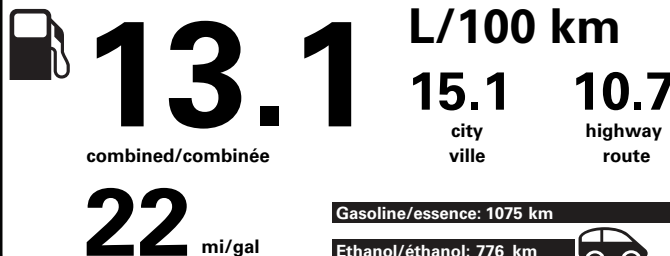

(MSRP)*

SPORT CLOTH 40/CONSOLE/40
FLEX FUEL VEHICLE

6,040.00

(MSRP)*

NO CHARGE PRICE INFORMATION

BASE PRICE

$53,605.00

TOTAL OPTIONS/OTHER

15,155.00

TOTAL VEHICLE & OPTIONS/OTHER
DESTINATION & DELIVERY

68,760.00

1,995.00

"THIS VEH. NOT INTENDED FOR
SALE OR REGISTRATION IN US"
RETAIL PRICES EXCLUDE
GST/HST

SOLD TO/VENDU A

Capital Ford Lincoln Sales Win
555 Empress Street
Winnipeg MB CAN R3G 3H1

A40 710

RAMP ONE/
TERMINAL UN

RA64

DEALER NO./CONCESSIONNAIRE

A40 710

TOTAL MSRP $70,755.00

SHIP TO (IF OTHER THAN SOLD TO) /
EXPEDIER A (SI AUTRE QUE L'ACHETEUR)

RAMP TWO/
TERMINAL DEUX

FINAL ASSEMBLY PLANT/
USINE DE MONTAGE

DEARBORN

* MANUFACTURER'S SUGGESTED RETAIL PRICE = MSRP

* NOTE: THIS PRICE HAS BEEN DEVELOPED AS A GUIDE. DEALERS MAY SELL
FOR LESS AND ARE NOT UNDER ANY OBLIGATION TO ACCEPT THIS
SUGGESTED RETAIL PRICE.

SHIP THROUGH/EXPEDIER VIA

METHOD OF TRANSP /
MODE DE TRANSPORT

ITEM #: A4-A008 O/T 2

RAIL

NE171 N RE 2X 230 000507 05 17 22

Fuel Consumption / Consommation de carburant

Annual fuel COST
for an annual distance of 20,000 km, and an
average fuel price of $1.00 per litre

$ 2 620

Coût annuel en carburant

pour une distance annuelle de 20 000 km, et un
prix moyen du carburant de 1,00 $ par litre

Standard pickup trucks range
from /
Les camionnettes ordinaires font
entre
8.8 - 19.8 L_e/100 km

L_e is gasoline litre equivalent
L_e signifie litre équivalent d'essence

Carbon Dioxide Rating / Indice de dioxyde de carbone

Tailpipe emissions only / Émissions du tuyau d'échappement seulement

Smog Rating / Indice de Smog

Estimates are based on Government of Canada
approved criteria and testing methods. Vehicle's
actual fuel consumption will vary.

Estimations établies selon des méthodes d'essai et des
critères approuvés par le gouvernement du Canada. La
consommation de carburant réelle du véhicule variera.

For more information visit

vehicles.nrcan.gc.ca

Pour plus d'information visitez

vehicules.nrcan.gc.ca

U.S. GOVERNMENT SAFETY RATINGS
COTES DE SÉCURITÉ DU GOUVERNEMENT AMÉRICAIN

Overall Vehicle Score /
Cote globale du véhicule ★ ★ ★ ★ ★

Frontal Crash / Collision frontale
Driver / Conducteur ★ ★ ★ ★ ★
Passenger / Passager ★ ★ ★ ★ ★

Side Crash / Collision latérale
Front seat / Siège avant ★ ★ ★ ★ ★
Rear seat / Siège arrière ★ ★ ★ ★ ★

Rollover / Capotage ★ ★ ★ ★

Star ratings range from 1 to 5 stars (★★★★★), with 5 being the highest.
Les cotes varient de 1 à 5 étoiles (★★★★★), 5 étant la cote la plus élevée.

Source: U.S. National Highway Traffic Safety Administration
For more information / Pour de plus amples renseignements
www.safercar.gov

1FTFW1E52NFB47072

FordPass Connect™

Download the FordPass™ app* and you can:

- Access Vehicle Control Features
- Remotely start, lock and unlock your vehicle.
- Locate your vehicle and check approximate fuel range.
- Receive vehicle health alerts.

Activate 4G LTE Wi-Fi Hotspot

- New vehicles include a 3-month or 3GB data (whichever comes first) Wi-Fi trial.
- Connect up to ten Wi-Fi-equipped devices.

The FordPass Connect™ modem is active and sending vehicle data (e.g., diagnostics) to Ford. See in-vehicle Settings for connectivity options.

Scan code not operational at this time

FOR PLANT USE ONLY

Insist on Ford Protect! The only extended service plan fully backed by Ford and honored at every Ford dealership in the US and Canada. See your Ford dealer for additional details, or visit www.ford.ca for more information.

Personalize your vehicle with Ford Custom Accessories. Genuine Ford Accessories are engineered for your vehicle and can be included under the Ford New Vehicle Limited Warranty. Certain conditions, limitations and exclusions apply. See your Dealer for details.