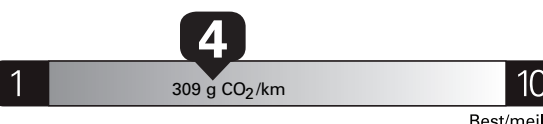

Carbon Dioxide Rating / Indice de dioxyde de carbone

Tailpipe emissions only / Émissions du tuyau d'échappement seulement