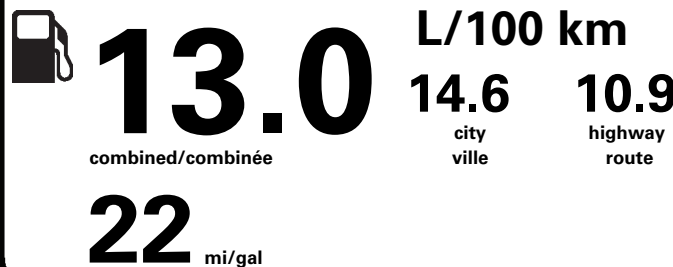

100.00

NO CHARGE
NO CHARGE

250.00

800.00

950.00

360.00

250.00

400.00

NO CHARGE

PRICE INFORMATION

BASE PRICE	$49,769.00
TOTAL OPTIONS/OTHER	9,010.00
TOTAL VEHICLE & OPTIONS/OTHER	58,779.00
DESTINATION & DELIVERY	1,950.00

(MSRP)*

"THIS VEH. NOT INTENDED FOR SALE OR REGISTRATION IN US" RETAIL PRICES EXCLUDE GST/HST

TOTAL MSRP $60,729.00

* MANUFACTURER'S SUGGESTED RETAIL PRICE = MSRP

* NOTE: THIS PRICE HAS BEEN DEVELOPED AS A GUIDE. DEALERS MAY SELL FOR LESS AND ARE NOT UNDER ANY OBLIGATION TO ACCEPT THIS SUGGESTED RETAIL PRICE.

SOLD TO/VENDU A Celebration Ford Sales Ltd P.O. BOX 1198 Moosomin SK CAN S0G 3N0	B40 074	RAMP ONE/ TERMINAL UN CW69	DEALER NO./CONCESSIONNAIRE B40 074
SHIP TO (IF OTHER THAN SOLD TO) / EXPEDIER A (SI AUTRE QUE L'ACHETEUR) Celebration Ford Sales Ltd B4 074	Moosomin SK	RAMP TWO/ TERMINAL DEUX	FINAL ASSEMBLY PLANT/ USINE DE MONTAGE KANSAS CITY
SHIP THROUGH/EXPEDIER VIA	METHOD OF TRANSP / MODE DE TRANSPORT CONVOY	ITEM #: B4-Z901 O/T 2	

LG312 N RE 2X 020 000845 07 31 20

Gasoline Vehicle
Véhicule à essence

Fuel Consumption / Consommation de carburant

Annual fuel COST
for an annual distance of 20,000 km, and an average fuel price of $1.30 per litre

$ 3 380

Coût annuel en carburant

pour une distance annuelle de 20 000 km, et un prix moyen du carburant de 1,30 $ par litre

Standard pickup trucks range from /
Les camionnettes ordinaires font entre
9.5 - 16.3 L_e/100 km

L_e is gasoline litre equivalent
L_e signifie litre équivalent d'essence