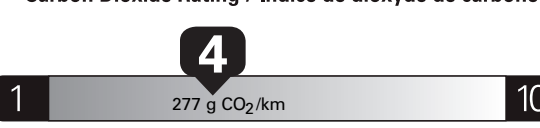

- 2026 MODEL YEAR FEDERAL EXCISE TAX 275/65R18 BSW ALL-TERRAIN 3.55 NON-LIMITED-SLIP AXLE 6650# GVWR PACKAGE XLT BLACK APPEARANCE PACKAGE .18" GLOSS BLACK WHEELS ENGINE BLOCK HEATER 50 STATE EMISSIONS KEYLESS ENTRY KEYPAD DRVR SIDE TRAILER BRAKE CONTROLLER BED UTILITY PACKAGE .TAILGATE STEP CONN PKG: 1YR INCL W/FORD APP SPORT CLOTH 40/CON/40 FR SEAT

100.00

NO CHARGE

1,075.00

550.00

NO CHARGE

625.00

350.00

1,125.00

NO CHARGE

DEALER INSTALLED OPTIONS

SPARE TIRE LOCK 115.00

PRICE INFORMATION

BASE PRICE $67,025.00 TOTAL OPTIONS/OTHER 11,380.00

TOTAL VEHICLE & OPTIONS/OTHER DESTINATION & DELIVERY 78,405.00 2,695.00

TOTAL BEFORE REDUCTIONS 81,100.00 2.7L ECOBOOST DISCOUNT - 500.00 XLT SERIES DISCOUNT - 1,750.00

TOTAL REDUCTIONS - 2,250.00

"THIS VEH. NOT INTENDED FOR SALE OR REGISTRATION IN US" RETAIL PRICES EXCLUDE GST/HST

Canada

ENERGUIDE

Gasoline Vehicle Véhicule à essence

Fuel Consumption / Consommation de carburant

11.8 L/100 km 13.1 city 10.2 highway 24 mi/gal

Annual fuel COST for an annual distance of 20,000 km, and an average fuel price of $1.50 per litre

$ 3 540

Coût annuel en carburant

pour une distance annuelle de 20 000 km, et un prix moyen du carburant de 1,50 $ par litre

Standard pickup trucks range from / Les camionnettes ordinaires font entre 2.7 - 19.7 L_e/100 km

L_e is gasoline litre equivalent L_e signifie litre équivalent d'essence

Carbon Dioxide Rating / Indice de dioxyde de carbone

Tailpipe emissions only / Émissions du tuyau d'échappement seulement