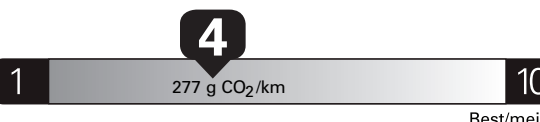

Carbon Dioxide Rating / Indice de dioxyde de carbone

Tailpipe emissions only / Émissions du tuyau d'échappement seulement