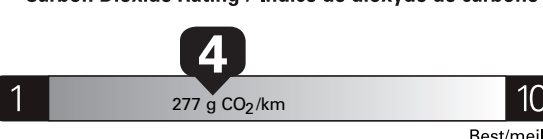

Carbon Dioxide Rating / Indice de dioxyde de carbone

Tailpipe emissions only / Émissions du tuyau d'échappement seulement