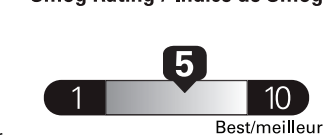

Smog Rating / Indice de Smog

Tailpipe emissions only / Émissions du tuyau d'échappement seulement

Estimates are based on Government of Canada approved criteria and testing methods. Vehicle's actual fuel consumption will vary.

Estimations établies selon des méthodes d'essai et des critères approuvés par le gouvernement du Canada. La consommation de carburant réelle du véhicule variera.