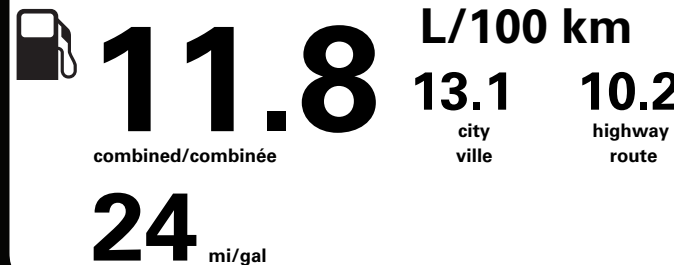

SAFETY/SECURITY

- ADVANCETRAC™W/ ROLL STABILITY CONTROL
- AIRBAGS - SAFETY CANOPY®
- AIRBAGS-DRIVER/PASSENGER
- CENTRE HIGH MOUNT STOPLAMP
- DAYTIME RUNNING LIGHTS
- PERIMETER ALARM
- SECURE PKG 1 YR INCLUDED
- SECURILOCK® ANTI-THEFT SYST
- SOS POST CRASH ALERT SYST
- TIRE PRESSURE MONITOR SYS

WARRANTY

- 3YR/60,000KM BASIC
- 5YR/100,000KM POWERTRAIN
- ROADSIDE ASSISTANCE 24 HRS

INCLUDED ON THIS VEHICLE

EQUIPMENT GROUP 302A

- •XLT SERIES
- •SIDEVIEW MIRROR SPOTLIGHT-LED
- •POWER SLIDING REAR WINDOW
- •REAR PRIVACY GLASS W/DFRST

OPTIONAL EQUIPMENT/OTHER

- 2026 MODEL YEAR
- FEDERAL EXCISE TAX
- 275/65R18 BSW ALL-TERRAIN
- 3.55 NON-LIMITED-SLIP AXLE
- 6650# GVWR PACKAGE
- XLT BLACK APPEARANCE PACKAGE
- .18" GLOSS BLACK WHEELS
- 50 STATE EMISSIONS
- CONN PKG: 1YR INCL W/FORD APP
- SPORT CLOTH 40/CON/40 FR SEAT

(MSRP)*

7,440.00

100.00

NO CHARGE

1,075.00

NO CHARGE

NO CHARGE

PRICE INFORMATION

BASE PRICE $67,525.00
TOTAL OPTIONS/OTHER 8,615.00

TOTAL VEHICLE & OPTIONS/OTHER 76,140.00
DESTINATION & DELIVERY 2,695.00

TOTAL BEFORE REDUCTIONS 78,835.00
2.7L ECOBOOST DISCOUNT - 500.00
XLT SERIES DISCOUNT - 1,750.00

TOTAL REDUCTIONS - 2,250.00

"THIS VEH. NOT INTENDED FOR
SALE OR REGISTRATION IN US"
RETAIL PRICES EXCLUDE
GST/HST

(MSRP)*

Gasoline Vehicle
Véhicule à essence

Fuel Consumption / Consommation de carburant

Annual fuel COST
for an annual distance of 20,000 km, and an
average fuel price of $1.50 per litre

$ 3 540

Coût annuel en carburant

pour une distance annuelle de 20 000 km, et un
prix moyen du carburant de 1,50 $ par litre

Standard pickup trucks range
from /
Les camionnettes ordinaires font
entre
2.7 - 19.7 L_e/100 km

L_e is gasoline litre equivalent
L_e signifie litre équivalent d'essence

Carbon Dioxide Rating / Indice de dioxyde de carbone

Tailpipe emissions only / Émissions du tuyau d'échappement seulement

Smog Rating / Indice de Smog

Estimates are based on Government of Canada
approved criteria and testing methods. Vehicle's
actual fuel consumption will vary.

Estimations établies selon des méthodes d'essai et des
critères approuvés par le gouvernement du Canada. La
consommation de carburant réelle du véhicule variera.

For more information visit

vehicles.nrcan.gc.ca

Pour plus d'information visitez

vehicules.nrcan.gc.ca

U.S. GOVERNMENT SAFETY RATINGS
COTES DE SÉCURITÉ DU GOUVERNEMENT AMÉRICAIN

Overall Vehicle Score /
Cote globale du véhicule ★ ★ ★ ★ ★

Frontal Crash / Collision frontale
Driver / Conducteur ★ ★ ★ ★ ★
Passenger / Passager ★ ★ ★ ★ ★

Side Crash / Collision latérale
Front seat / Siège avant ★ ★ ★ ★ ★
Rear seat / Siège arrière ★ ★ ★ ★ ★

Rollover / Capotage ★ ★ ★ ★

Star ratings range from 1 to 5 stars (*****), with 5 being the highest.
Les cotes varient de 1 à 5 étoiles (*****), 5 étant la cote la plus élevée.

Source: U.S. National Highway Traffic Safety Administration
For more information / Pour de plus amples renseignements
www.safercar.gov

Download the Ford app
Connect your Ford with your phone

Available Remote Features*

- Remote Start, Lock and Unlock
- GPS Location
- Vehicle Health Monitoring

Scan code not
operational at
this time

FOR PLANT
USE ONLY

SOLD TO/VENDU A Yonge-Steeles Ford Lincoln Sal 7120 Yonge Street Thornhill ON CAN L4J 1V8	B10 444	RAMP ONE/ TERMINAL UN CM6B	DEALER NO./CONCESSIONNAIRE B10 444

TOTAL MSRP $76,585.00

SHIP TO (IF OTHER THAN SOLD TO) / EXPÉDIER A (SI AUTRE QUE L'ACHÉTEUR) Zoom Zoom Storage 801 Rodick Road Markham ON	B1 444	RAMP TWO/ TERMINAL DEUX	FINAL ASSEMBLY PLANT/ USINE DE MONTAGE KANSAS CITY

* MANUFACTURER'S SUGGESTED RETAIL PRICE = MSRP
* NOTE: THIS PRICE HAS BEEN DEVELOPED AS A GUIDE. DEALERS MAY SELL FOR LESS AND ARE NOT UNDER ANY OBLIGATION TO ACCEPT THIS SUGGESTED RETAIL PRICE.

SHIP THROUGH/EXPÉDIER VIA	METHOD OF TRANSP / MODE DE TRANSPORT CONVOY	ITEM #: B1-J359 O/T 1

SPECIAL ORDER

TE221 N RE 2X 645 000950 05 22 26

Insist on Ford Protect! The only extended service plan fully backed by Ford and honored at every Ford dealership in the US and Canada. See your Ford dealer for additional details, or visit www.ford.ca for more information.

Personalize your vehicle with Ford Custom Accessories. Genuine Ford Accessories are engineered for your vehicle and can be included under the Ford New Vehicle Limited Warranty. Certain conditions, limitations and exclusions apply. See your Dealer for details.