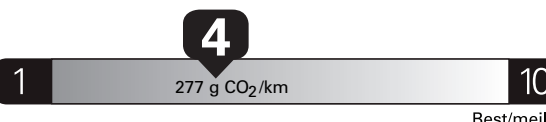

Carbon Dioxide Rating / Indice de dioxyde de carbone

Tailpipe emissions only / Émissions du tuyau d'échappement seulement