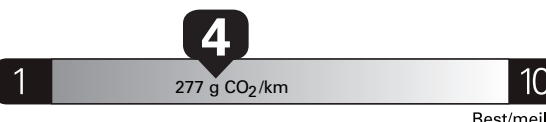

OPTIONAL EQUIPMENT/OTHER

- 2026 MODEL YEAR
- FEDERAL EXCISE TAX 100.00
- 275/65R18 BSW ALL-TERRAIN
- 3.55 ELECTRONIC LOCKING AXLE 550.00
- 6650# GVWR PACKAGE
- XLT BLACK APPEARANCE PACKAGE 1,075.00
- .18" GLOSS BLACK WHEELS
- ENGINE BLOCK HEATER 550.00
- 50 STATE EMISSIONS NO CHARGE
- FLOOR LINER-TRAY W/CARPET MATS 300.00
- KEYLESS ENTRY KEYPAD DRVR SIDE 625.00
- CONN PKG: 1YR INCL W/FORD APP
- SPORT CLOTH 40/CON/40 FR SEAT NO CHARGE

PRICE INFORMATION

BASE PRICE $67,525.00
TOTAL OPTIONS/OTHER 10,640.00

TOTAL VEHICLE & OPTIONS/OTHER 78,165.00
DESTINATION & DELIVERY 2,695.00

TOTAL BEFORE REDUCTIONS 80,860.00
2.7L ECOBOOST DISCOUNT - 500.00
XLT SERIES DISCOUNT - 1,750.00

TOTAL REDUCTIONS - 2,250.00

"THIS VEH. NOT INTENDED FOR
SALE OR REGISTRATION IN US"
RETAIL PRICES EXCLUDE
GST/HST

(MSRP)*

Canada

ENERGUIDE

Gasoline Vehicle
Véhicule à essence

Fuel Consumption / Consommation de carburant

11.8 L/100 km
combined/combinée

13.1 city
ville

10.2 highway
route

24 mi/gal

Annual fuel COST
for an annual distance of 20,000 km, and an
average fuel price of $1.50 per litre

$ 3 540

Coût annuel en carburant

pour une distance annuelle de 20 000 km, et un
prix moyen du carburant de 1,50 $ par litre

Standard pickup trucks range
from /
Les camionnettes ordinaires font
entre
2.7 - 19.7 L_e/100 km

L_e is gasoline litre equivalent
L_e signifie litre équivalent d'essence

Carbon Dioxide Rating / Indice de dioxyde de carbone

Tailpipe emissions only / Émissions du tuyau d'échappement seulement