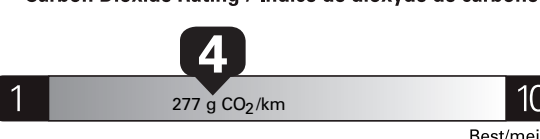

INCLUDED ON THIS VEHICLE

EQUIPMENT GROUP 302A

- •XLT SERIES
- •SIDEVIEW MIRROR SPOTLIGHT-LED
- •POWER SLIDING REAR WINDOW
- •REAR PRIVACY GLASS W/DFRST

OPTIONAL EQUIPMENT/OTHER

- 2026 MODEL YEAR
- FEDERAL EXCISE TAX
- 275/65R18 BSW ALL-TERRAIN
- 3.55 NON-LIMITED-SLIP AXLE
- 6650# GVWR PACKAGE
- XLT BLACK APPEARANCE PACKAGE
- .18" GLOSS BLACK WHEELS
- 50 STATE EMISSIONS
- CONN PKG: 1YR INCL W/FORD APP
- SPORT CLOTH 40/CON/40 FR SEAT

(MSRP)*

7,440.00

100.00

NO CHARGE

1,075.00

NO CHARGE

NO CHARGE

PRICE INFORMATION

BASE PRICE $67,025.00
TOTAL OPTIONS/OTHER 8,615.00

TOTAL VEHICLE & OPTIONS/OTHER 75,640.00
DESTINATION & DELIVERY 2,695.00

TOTAL BEFORE REDUCTIONS 78,335.00
2.7L ECOBOOST DISCOUNT - 500.00
XLT SERIES DISCOUNT - 1,750.00

TOTAL REDUCTIONS - 2,250.00

"THIS VEH. NOT INTENDED FOR SALE OR REGISTRATION IN US" RETAIL PRICES EXCLUDE GST/HST

(MSRP)*

Gasoline Vehicle
Véhicule à essence

Fuel Consumption / Consommation de carburant

11.8 L/100 km
combined/combinée
24 mi/gal

13.1 L/100 km
city
ville

10.2 L/100 km
highway
route

Annual fuel **COST**
for an annual distance of 20,000 km, and an average fuel price of $1.50 per litre

$ 3 540

Coût annuel en carburant

pour une distance annuelle de 20 000 km, et un prix moyen du carburant de 1,50 $ par litre

2.7 - 19.7 L_e/100 km

L_e is gasoline litre equivalent
L_e signifie litre équivalent d'essence

Carbon Dioxide Rating / Indice de dioxyde de carbone

Tailpipe emissions only / Émissions du tuyau d'échappement seulement