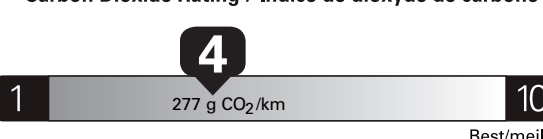

- 2026 MODEL YEAR FEDERAL EXCISE TAX 275/65R18 BSW ALL-TERRAIN 3.55 NON-LIMITED-SLIP AXLE 6650# GVWR PACKAGE XLT BLACK APPEARANCE PACKAGE .18" GLOSS BLACK WHEELS 50 STATE EMISSIONS FLOOR LINER-TRAY W/CARPET MATS MOBILE OFFICE PACKAGE BED UTILITY PACKAGE .TAILGATE STEP CONN PKG: 1YR INCL W/FORD APP SPORT CLOTH 40/CON/40 FR SEAT BEDLINER PLASTIC DROP-IN

100.00

NO CHARGE

1,075.00

NO CHARGE

300.00

1,390.00

1,125.00

NO CHARGE

450.00

PRICE INFORMATION

BASE PRICE $67,025.00 TOTAL OPTIONS/OTHER 5,690.00

TOTAL VEHICLE & OPTIONS/OTHER 72,715.00 DESTINATION & DELIVERY 2,695.00

TOTAL BEFORE REDUCTIONS 75,410.00 2.7L ECOBOOST DISCOUNT - 500.00 XLT SERIES DISCOUNT - 1,750.00

TOTAL REDUCTIONS - 2,250.00

"THIS VEH. NOT INTENDED FOR SALE OR REGISTRATION IN US" RETAIL PRICES EXCLUDE GST/HST

Canada

ENERGUIDE

Gasoline Vehicle Véhicule à essence

Fuel Consumption / Consommation de carburant

11.8 L/100 km combined/combinée 13.1 city ville 10.2 highway route 24 mi/gal

Annual fuel cost for an annual distance of 20,000 km, and an average fuel price of $1.50 per litre

$ 3 540

Coût annuel en carburant pour une distance annuelle de 20 000 km, et un prix moyen du carburant de 1,50 $ par litre

Standard pickup trucks range from / Les camionnettes ordinaires font entre 2.7 - 19.7 L_e/100 km

L_e is gasoline litre equivalent L_e signifie litre équivalent d'essence

Carbon Dioxide Rating / Indice de dioxyde de carbone

Tailpipe emissions only / Émissions du tuyau d'échappement seulement