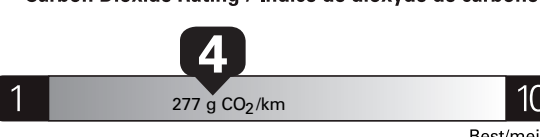

Carbon Dioxide Rating / Indice de dioxyde de carbone

Tailpipe emissions only / Émissions du tuyau d'échappement seulement