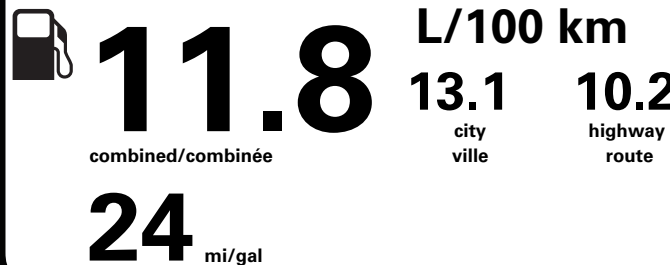

SAFETY/SECURITY

- ADVANCETRAC™W/ ROLL STABILITY CONTROL
- AIRBAGS - SAFETY CANOPY®
- AIRBAGS-DRIVER/PASSENGER
- CENTRE HIGH MOUNT STOPLAMP
- DAYTIME RUNNING LIGHTS
- PERIMETER ALARM
- SECURE PKG 1 YR INCLUDED
- SECURILOCK® ANTI-THEFT SYST
- SOS POST CRASH ALERT SYST
- TIRE PRESSURE MONITOR SYS

WARRANTY

- 3YR/60,000KM BASIC
- 5YR/100,000KM POWERTRAIN
- ROADSIDE ASSISTANCE 24 HRS

INCLUDED ON THIS VEHICLE

EQUIPMENT GROUP 302A

- •XLT SERIES
- •SIDEVIEW MIRROR SPOTLIGHT-LED
- •POWER SLIDING REAR WINDOW
- •REAR PRIVACY GLASS W/DFRST

OPTIONAL EQUIPMENT/OTHER

- 2026 MODEL YEAR
- FEDERAL EXCISE TAX
- 275/65R18 BSW ALL-TERRAIN
- 3.55 NON-LIMITED-SLIP AXLE
- 6650# GVWR PACKAGE
- XLT BLACK APPEARANCE PACKAGE
- .18" GLOSS BLACK WHEELS
- 50 STATE EMISSIONS
- CONN PKG: 1YR INCL W/FORD APP
- SPORT CLOTH 40/CON/40 FR SEAT

(MSRP)*

7,440.00

100.00

NO CHARGE

1,075.00

NO CHARGE

NO CHARGE

PRICE INFORMATION

BASE PRICE $67,525.00
TOTAL OPTIONS/OTHER 8,615.00

TOTAL VEHICLE & OPTIONS/OTHER 76,140.00
DESTINATION & DELIVERY 2,695.00

TOTAL BEFORE REDUCTIONS 78,835.00
2.7L ECOBOOST DISCOUNT - 500.00
XLT SERIES DISCOUNT - 1,750.00

TOTAL REDUCTIONS - 2,250.00

"THIS VEH. NOT INTENDED FOR SALE OR REGISTRATION IN US" RETAIL PRICES EXCLUDE GST/HST

(MSRP)*

Canada

ENERGUIDE

Gasoline Vehicle
Véhicule à essence

Fuel Consumption / Consommation de carburant

Annual fuel COST
for an annual distance of 20,000 km, and an average fuel price of $1.50 per litre

$ 3 540

Coût annuel en carburant

pour une distance annuelle de 20 000 km, et un prix moyen du carburant de 1,50 $ par litre

Standard pickup trucks range from /
Les camionnettes ordinaires font entre
2.7 - 19.7 L_e/100 km

L_e is gasoline litre equivalent
L_e signifie litre équivalent d'essence