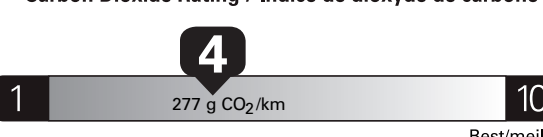

Carbon Dioxide Rating / Indice de dioxyde de carbone

Tailpipe emissions only / Émissions du tuyau d'échappement seulement